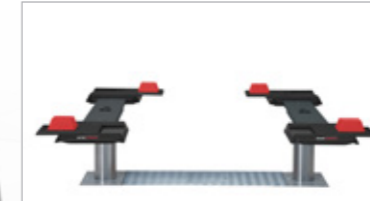

Ref.-Nr.
SE 26125 -
Masterlift 2.35 Pv 160-
220 Premium