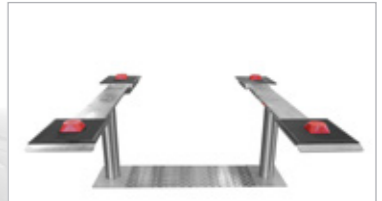

Ref.-Nr.
SE 26125 -
Eurolift 2.30 Pv 140-200