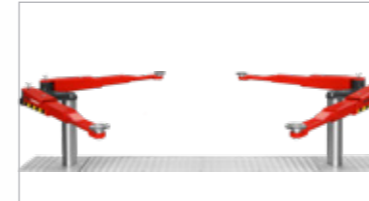

Ref.-Nr.
SE 25660 -
Micro 20

Ref.-Nr.
SE 25660 -
Major 4030-47 S/WL

Ref.-Nr.
SE 25661 -
MagiX 30 S

Ref.-Nr.
SE 25661 -
MagiX 35 DS

Ref.-Nr.
SE 26123 -
Magnat 35

VOLVO

WORKSHOP EQUIPMENT

RECOMMENDED BY VOLVO CAR CORPORATION