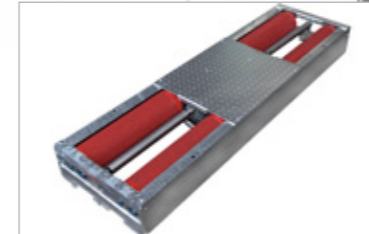

Ref.-Nr.
SE 25715 -
Testmaster RT 40 / PC