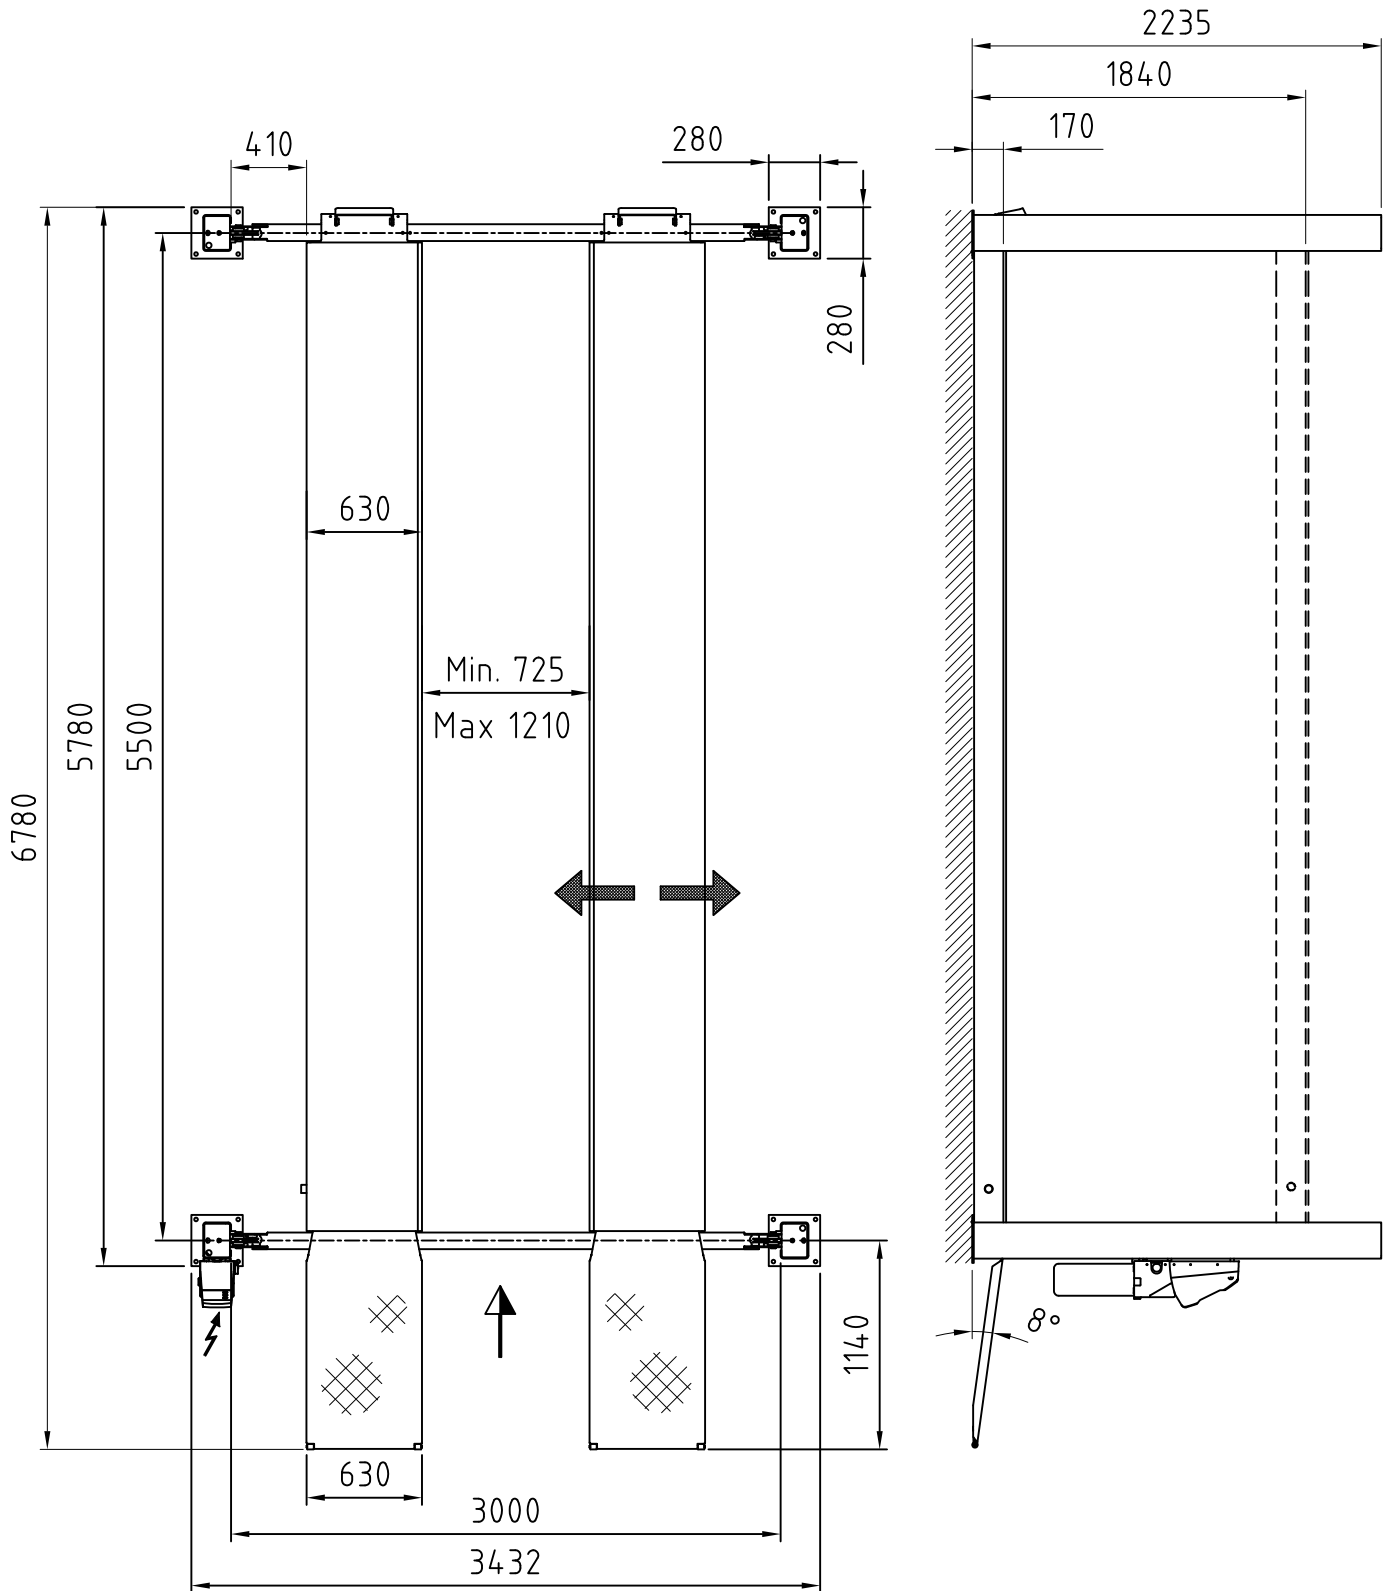

Date: 12.08.09 Sign. SJO

Stenhøj A/S

Email: info@stenhoj.dk

FAX: +45 76 82 13 31

STENHØJ

Nr. T11337

Major 6230-55S
(6200 kg)

Rev. date: 060911